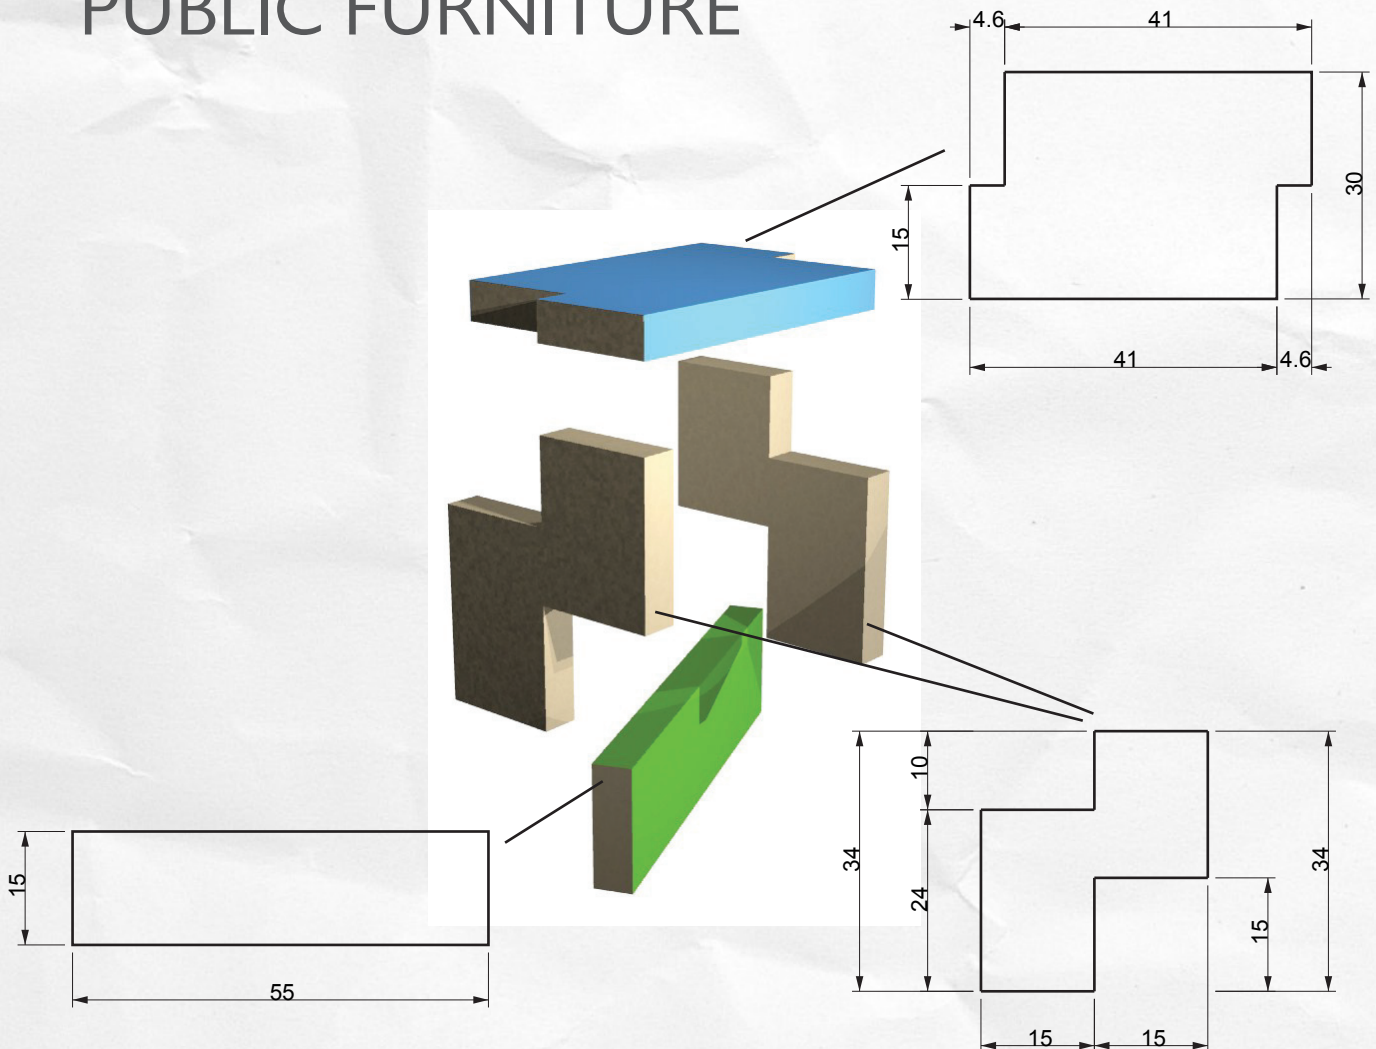

www.creativefootprint.net
info@creativefootprint.net

PUBLIC FURNITURE

Tabouret CF4
Matériel: Carton alvéolaire 46 mm

Tabouret CF1 de CREATIVE FOOTPRINT est mis à disposition selon les termes de la licence Creative Commons Paternité - Pas d'Utilisation Commerciale - Partage à l'Identique 3.0 non transcrit.