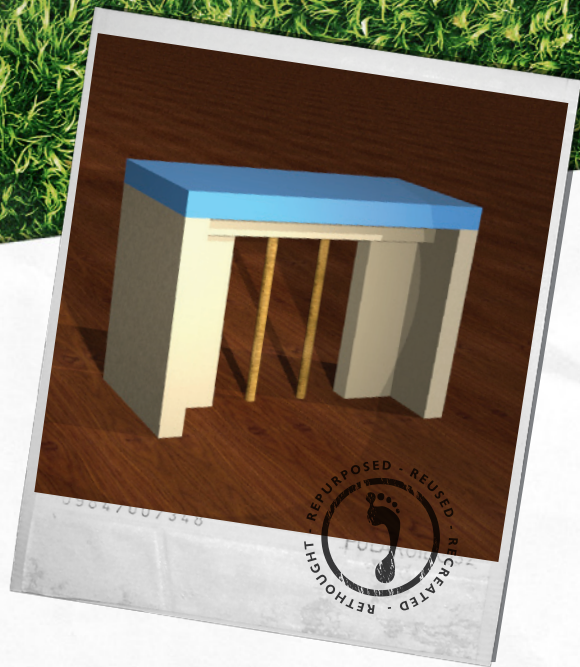

www.creativefootprint.net
info@creativefootprint.net

PUBLIC FURNITURE

Tabouret CF3
Matériel: Carton alvéolaire 46 mm

Tabouret CF1 de CREATIVE FOOTPRINT est mis à disposition selon les termes de la licence Creative Commons Paternité - Pas d'Utilisation Commerciale - Partage à l'Identique 3.0 non transcrit.