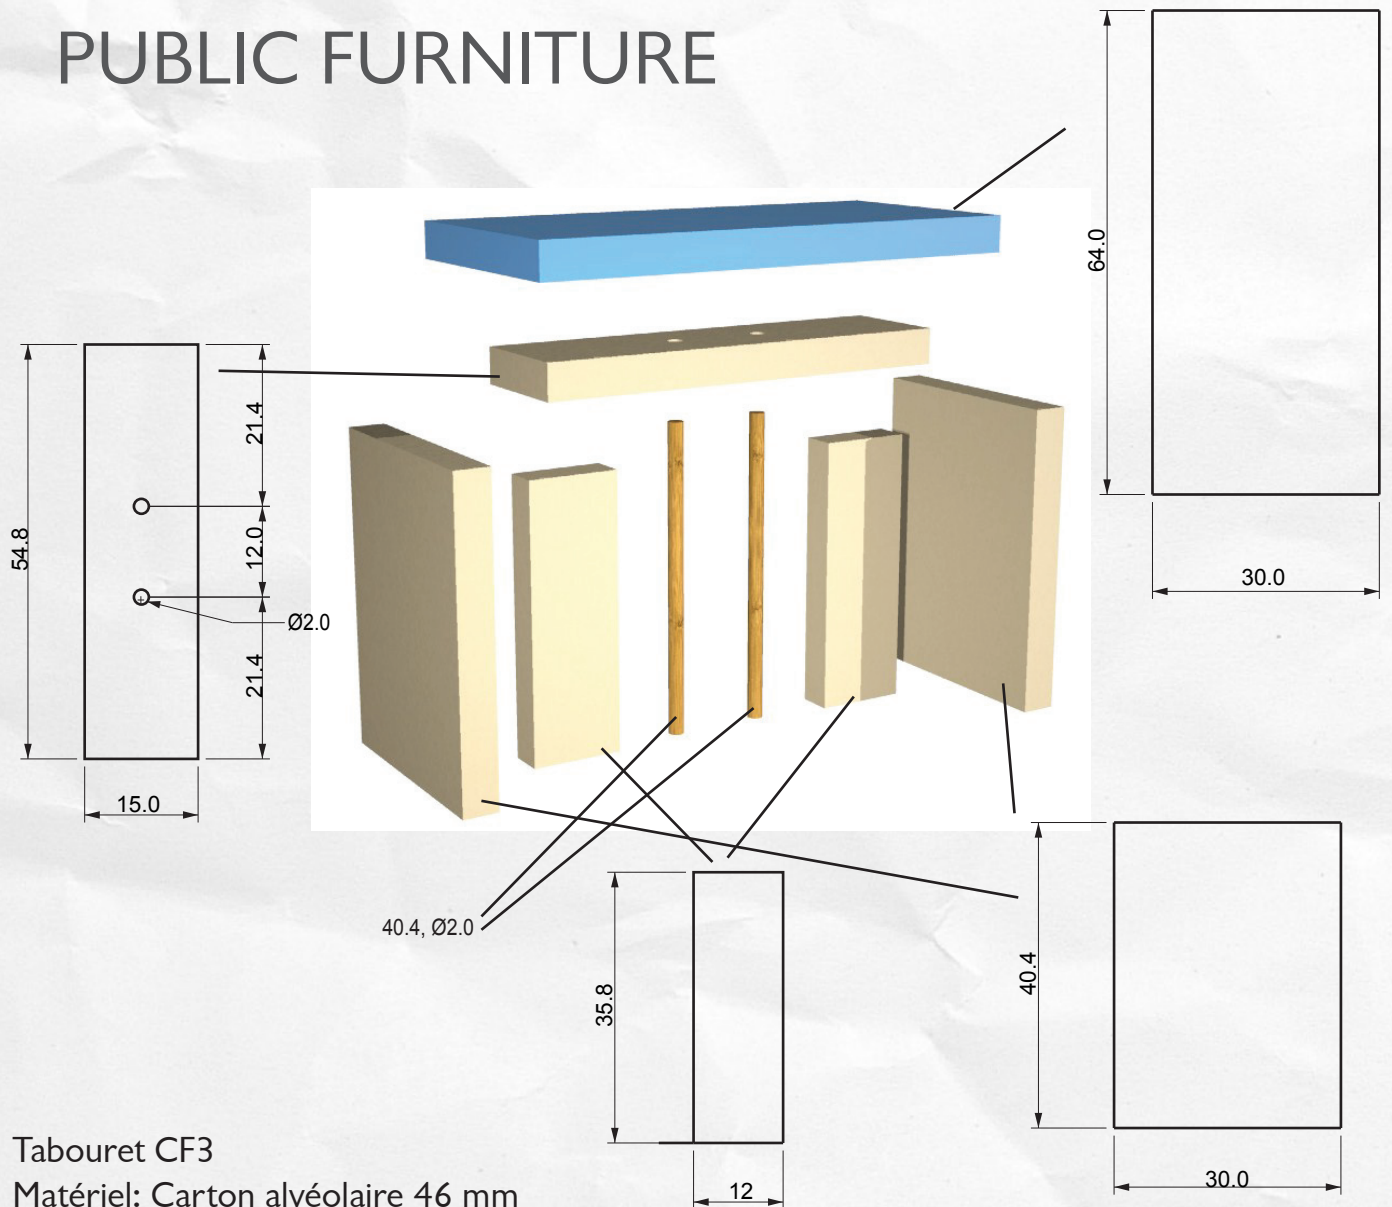

www.creativefootprint.net
info@creativefootprint.net

PUBLIC FURNITURE

Tabouret CF3
Matériel: Carton alvéolaire 46 mm

Tabouret CF1 de CREATIVE FOOTPRINT est mis à disposition selon les termes de la licence Creative Commons Paternité - Pas d'Utilisation Commerciale - Partage à l'Identique 3.0 non transcrit.