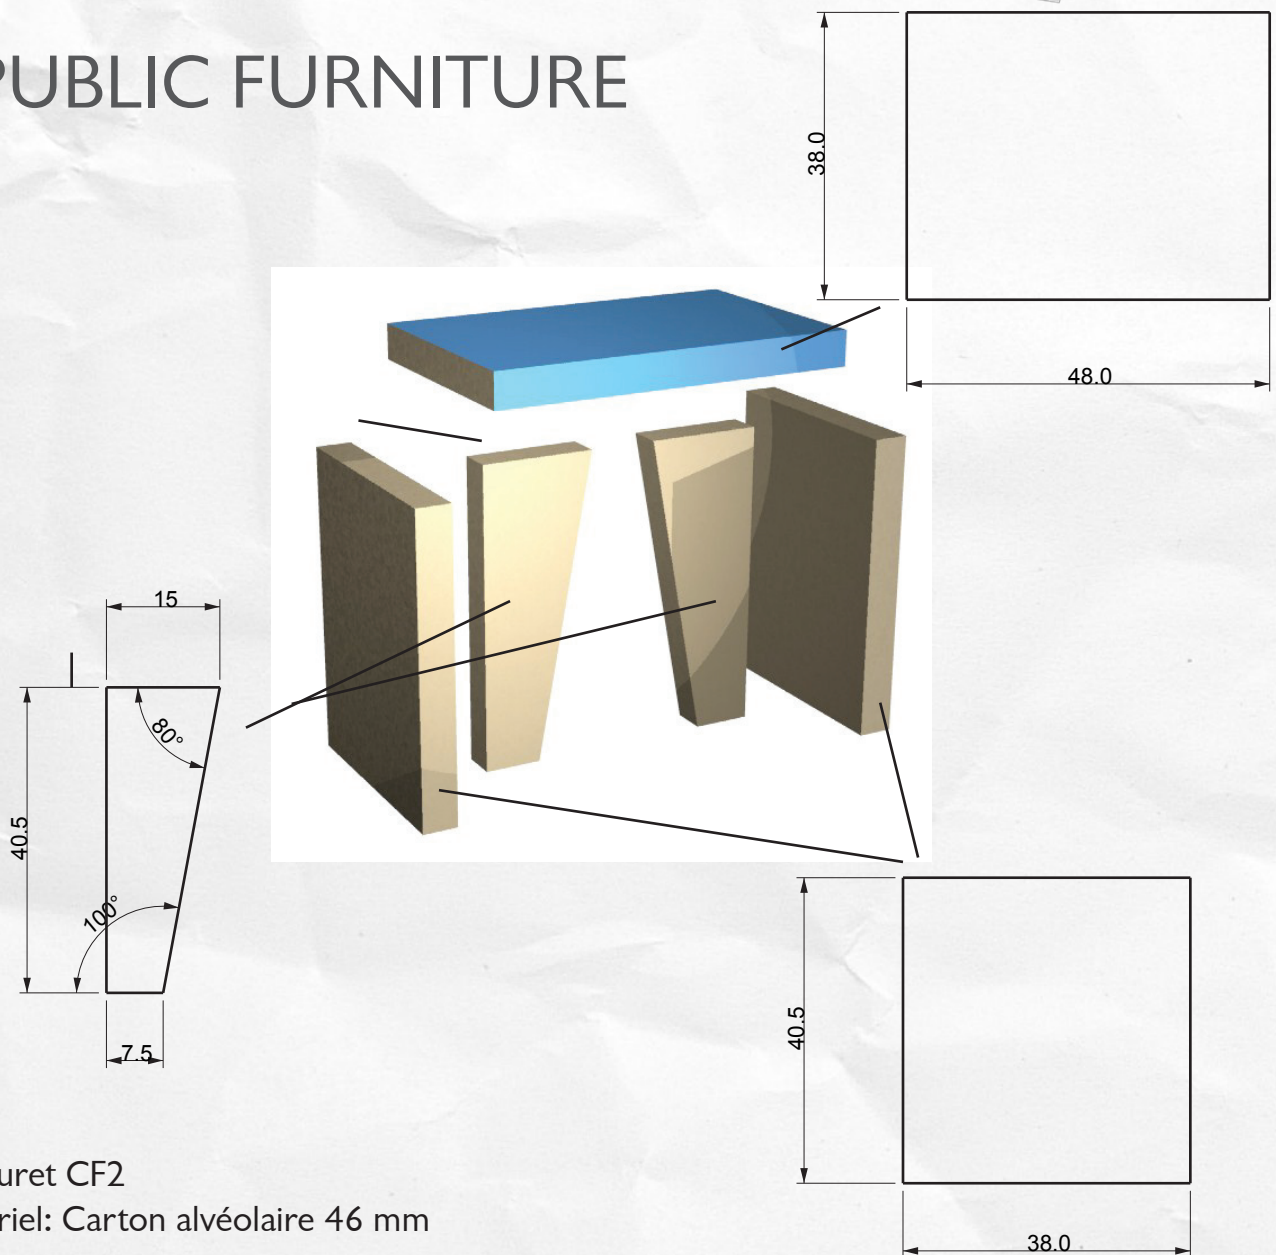

## PUBLIC FURNITURE

Tabouret CF2  
Matériel: Carton alvéolaire 46 mm

Tabouret CF1 de CREATIVE FOOTPRINT est mis à disposition selon les termes de la licence Creative Commons Paternité - Pas d'Utilisation Commerciale - Partage à l'Identique 3.0 non transcrit.