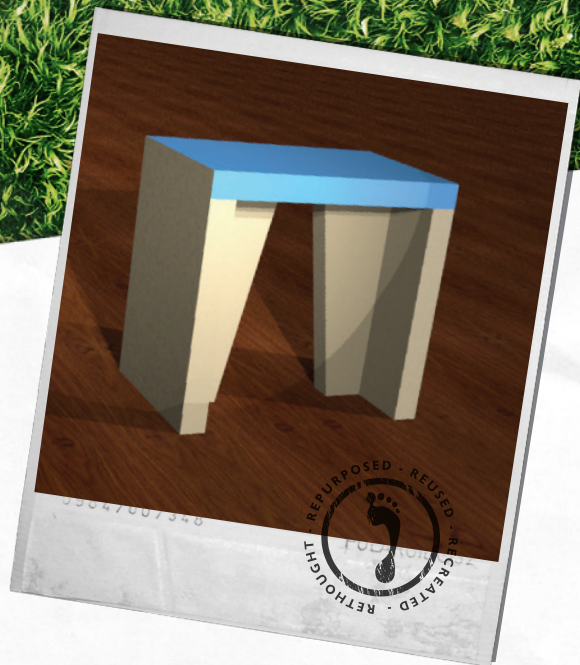

## PUBLIC FURNITURE

Tabouret CF2  
Matériel: Carton alvéolaire 46 mm

Tabouret CF1 de CREATIVE FOOTPRINT est mis à disposition selon les termes de la licence Creative Commons Paternité - Pas d'Utilisation Commerciale - Partage à l'Identique 3.0 non transcrit.