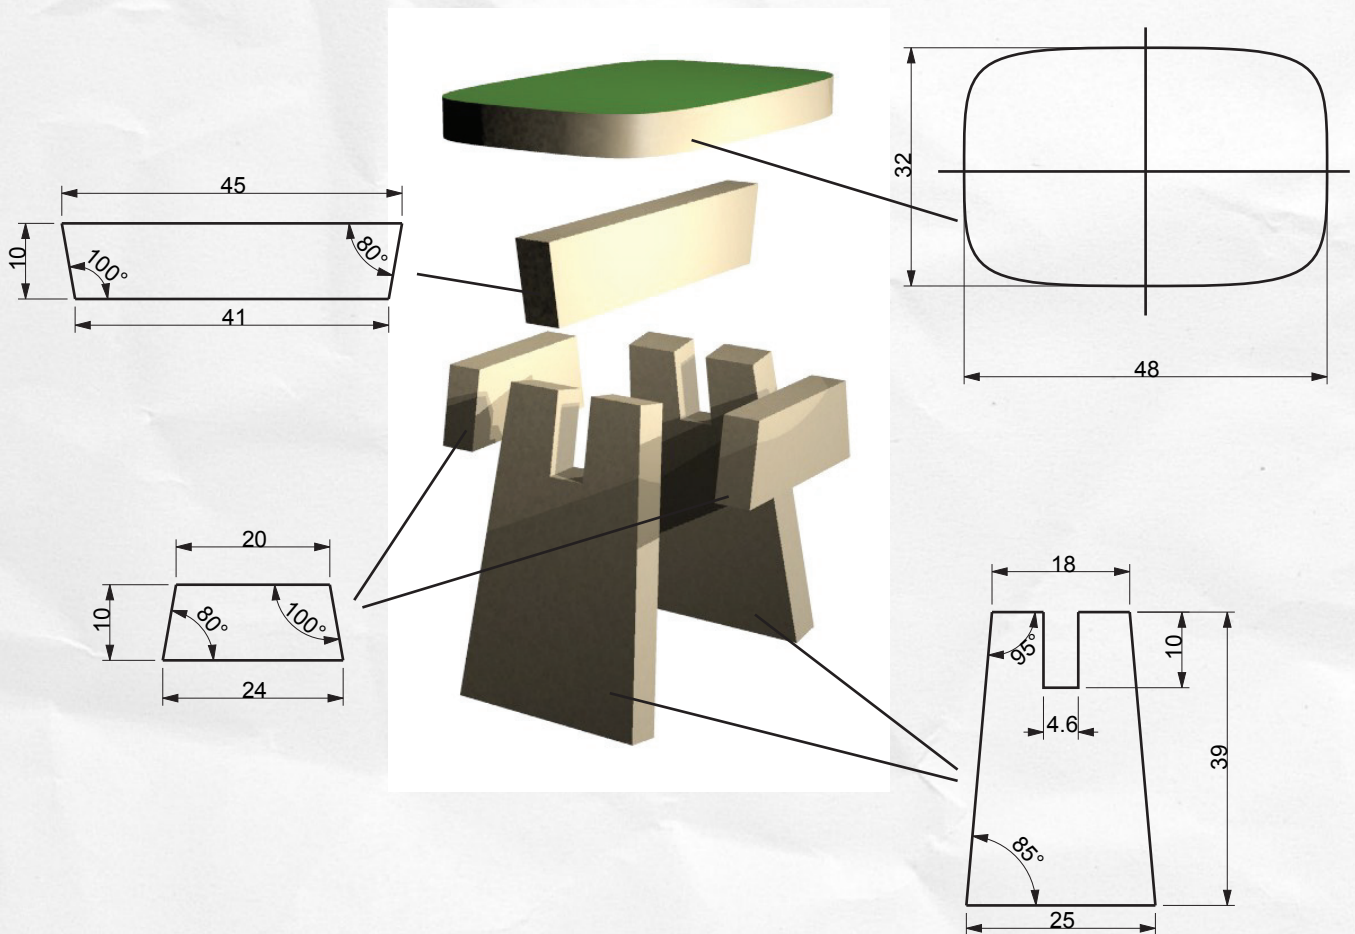

## PUBLIC FURNITURE

Tabouret CF1  
Matériel: Carton alvéolaire 46 mm

Tabouret CF1 de CREATIVE FOOTPRINT est mis à disposition selon les termes de la licence Creative Commons Paternité - Pas d'Utilisation Commerciale - Partage à l'Identique 3.0 non transcrit.